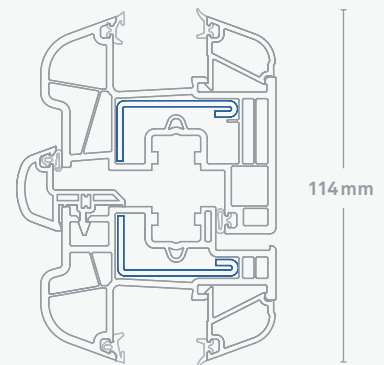

**INOUSIC / GERMAN PROFILES  
ENGINEERING CREATIVITY**

**I 71.5 C5**

**Arcade organski - zaobljeni**

Profili proizvodnje linije Arcade postižu optimalnu toplinsku izolaciju pri istom uskom dizajnu. Zahvaljujući zaobljenom obliku graditeljima je dostupan moderan fasadni element

# Arcade organski zaobljen

Arcade organski | 71.5 C5

Arcade organski | 71.5 C5  
Primjer sa štuļpom

- 01 Ostakljivanje 8 do 47 mm:** za prihvat stakla posebno djelotvorna zvučna izolacija / visoka zvučna izolacija do klase 4 u skladu sa smjernicama za kontrolu buke
- 02 2-Nožna letvica ostakljenja prema DIN 18545:** Povećana protuprovalna zaštita
- 03 Jaka, kontinuirana metalna ojačanja** Stabilna konstrukcija prozora
- 04 Euro utor za okov, 13 mm:** Omogućena izvedba sigurnosnih prozora, s visokom protuprovalnom zaštitom

- 05 Dvije uvučene brtve** za optimalnu toplinsku izolaciju, otporne na vjetar i kišu
- 06 5-komorna tehnologija** za optimalnu toplinsku izolaciju  $U_f$ - vrijednosti 1,3 W/m<sup>2</sup>K
- 07 Svi otvori za odvodnju i provjetranje kroz prednje komore:** bez vlage u komorama s ojačanjem, bez korozije
- 08 Dubina profila 71 mm:** visoka toplinska izolacija za uštedu troškova grijanja