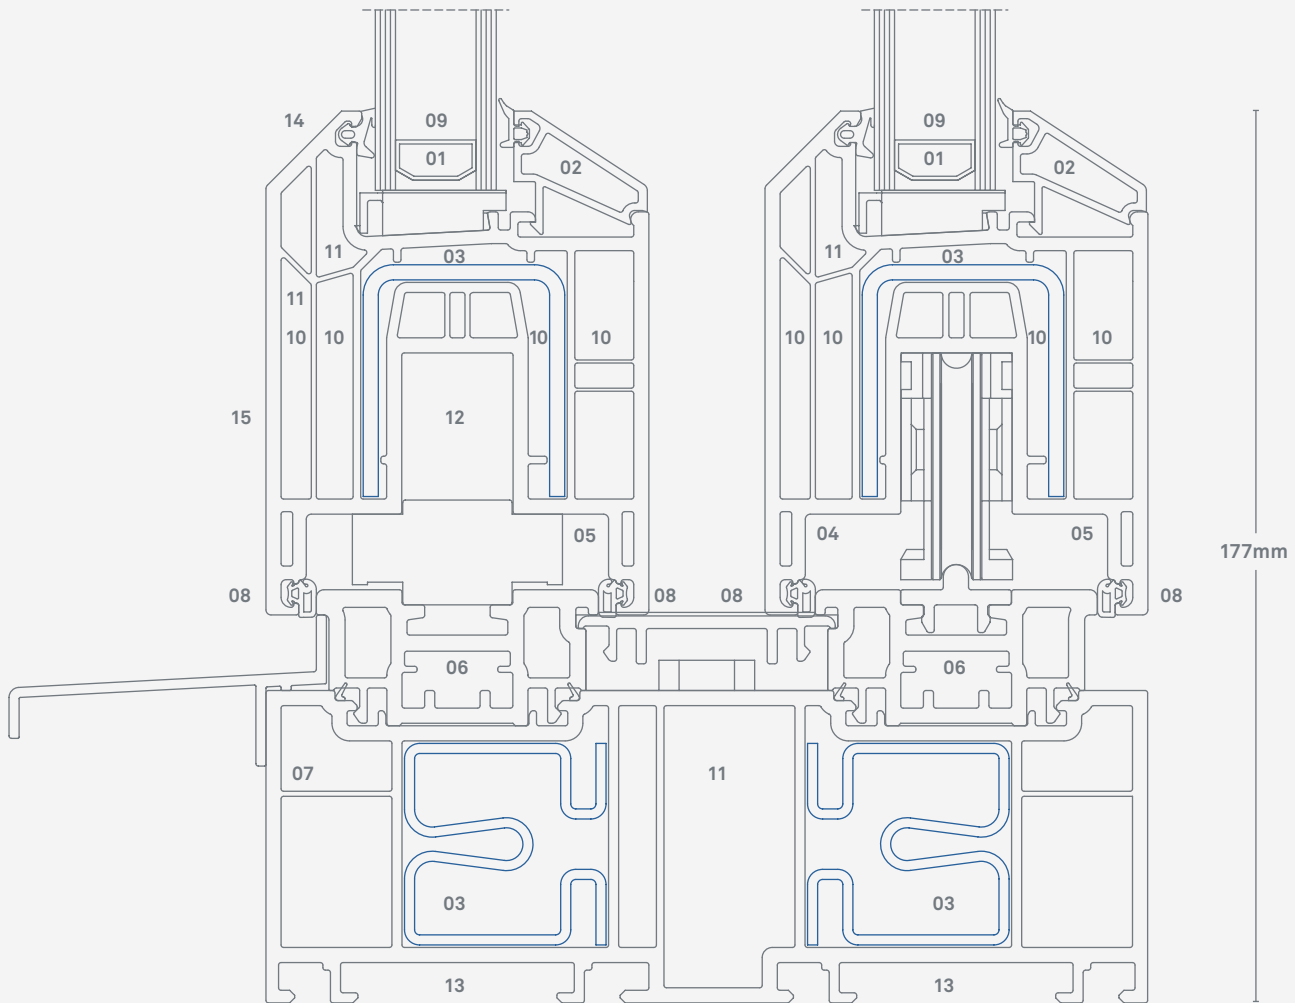

HST 76 Elite

HST 76 Elite
Abb.: 1:1,5

- **01 16 bis 44 mm-Verglasung:** Aufnahme besonders leistungsfähiger Schallschutzgläser möglich / hoher Schallschutz bis Klasse 4 gemäß Schallschutzrichtlinien
- **02 2-Fuß-Glasleiste nach DIN 18545:** Erhöhter Einbruchschutz
- **03 Starke, formschlüssige Armierungen:** Stabile Rahmen- und Flügelkonstruktion
- **04 Aufrüstung zu Sicherheitsfenstern möglich:** Hoher Einbruchschutz mit speziellen Beschlägen und Sicherheitsglas (WK2)
- **05 Zusatzversteifung:** Geschosshohe Elemente realisierbar
- **06 Beschläge:** Hohe Funktionalität / Befestigung durch drei PVC-Wandungen und Stahl

- **07 Druckfreie Entwässerung:** Maximale Schlagregendichtheit
- **08 Zwei umlaufende Dichtungen, geschäumt und hochwärmedämmend:** Hervorragende Wind- und Schlagregendichtheit
- **09 Glasfalzhöhe 20 mm:** Optimale Wärmedämmung, kein Kondenswasser
- **10 4-Kammer-Technik:** Exzellente Wärmedämmung / U_f-Wert 1,3 W/m²K
- **11 Dübel-, Entwässerungs- und Belüftungsbohrungen durch Vorkammern:** Feuchtigkeitsschutz in den Armierungskammern / Korrosionsschutz
- **12 Flügelbautiefe 76 mm:** Beste Wärmedämmung für Heizkosteneinsparung

- **13 Zusatzprofile aufrastbar:** Passende Anschlusslösung für jede bauliche Situation
- **14 45-Grad-Schrägen:** Guter Wasserablauf / harmonisches Design
- **15 Designmöglichkeiten:** Große Auswahl an Dekoren und Farben / erhältlich in Uni- und Holzdekor, mit Perlstruktur und im Metalliclook

INOUTIC-PROFILE ERFÜLLEN ALLE GÜTE- UND PRÜFBESTIMMUNGEN. INOUTIC IST GRÜNDUNGSMITGLIED DER INITIATIVE »KUNSTSTOFFFENSTER-RECYCLING« UNTER DEM NAMEN REWINDO GMBH, DIE DIE FÜHRENDEN DEUTSCHEN KUNSTSTOFFPROFIL-PRODUZENTEN VERTRITT.

IHR FENSTER-FACHBETRIEB