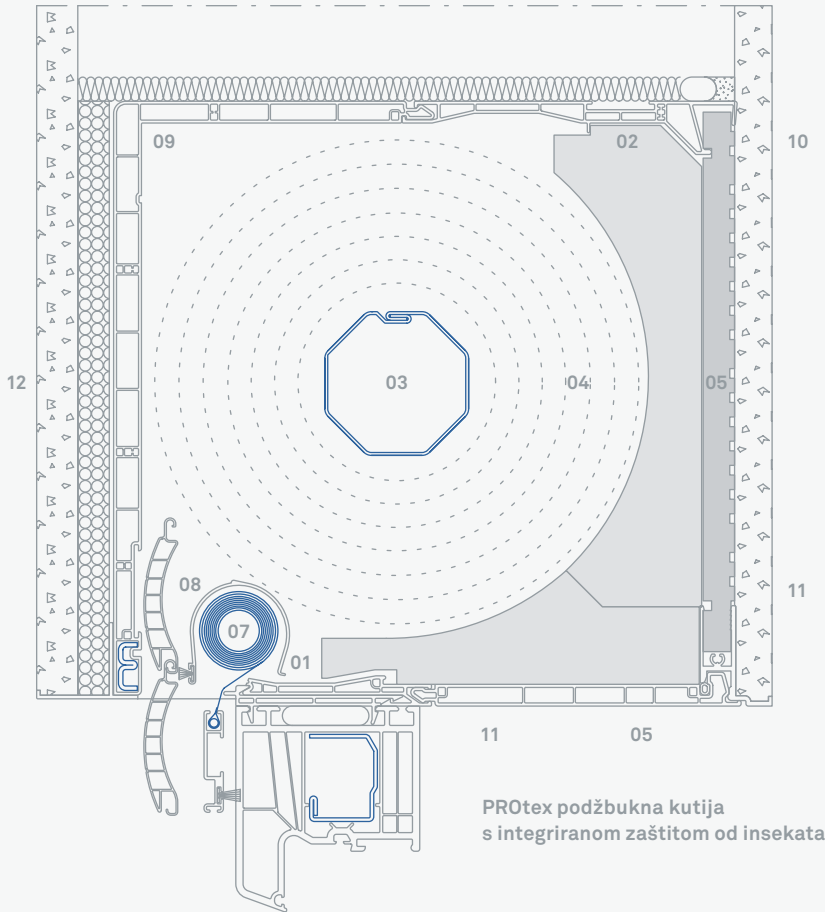

PROtex podžbukna kutija

PROtex podžbukna kutija
Bez zaštite od insekata

- **01 Jedinstven sustav adaptera:** Brzo učvršćenje na sve postojeće sustave prozora
- **02 Integrirani utor:** Osobito stabilno ojačanje uz primjenu sidara za učvršćenje
- **03 Kuglični ležaj u bočnom poklopcu:** varijabilan, jednostavan spoj najvažnijih pogona (uključujući elektro-motore) izravno na vanjski zid
- **04 Metalna srednja podjela:** osobito stabilno pričvršćenje u srednjem dijelu (samo veličina 5, ostale s PVC srednjom podjelom)
- **05 Revizijski poklopac:** Pričvršćenje bez vijaka
- **06 Velika četkasta brtva u izlaznom utoru:** Najbolja toplinska izolacija i zaštita od vjetra
- **07 Potpuna zaštita od insekata:** Integrirana četkasta brtva za najvišu toplinsku izolaciju
- **08 Zaštita od insekata:** pričvršćena za bočni poklopac / srednja podjela za visoku sigurnost mrežice
- **09 Veliki L-profil kutije:** Najviša stabilnost kutije
- **10 Nosač žbuke:** Jedinstvena integracija izravno u tijelo kutije za smanjenje širine kutije
- **11 Postavljanje:** Varijabilno ispod žbuke
- **12 Bogatstvo mogućnosti:** Dostupno u svim standardnim i posebnim bojama, kao i sjajnom aluminijskom izgledu Titanium Plus-a / različite veličine

Veličina roletne kutije	Visina / Dubina / Max. visina elementa	Toplinska izolacija U_{sb}-Vrijednost	Temp.-faktor f_{Rsi}	Certifikat Br.
Größe 01	139,5 mm / 162 mm / 1,30 m*	0,79 W/m₂K	–	03 12 22.W 20 –
Größe 02	164,5 mm / 186 mm / 2,10 m*	0,82 W/m₂K	0,85 W/m₂K**	03 12 22.W 21 04 03 02.W20**
Größe 03	184,5 mm / 205 mm / 2,60 m*	0,81 W/m₂K	0,84 W/m₂K**	03 12 22.W 22 04 03 02.W21**
Größe 04	204,5 mm / 228 mm / 3,05 m*	0,81 W/m₂K	0,82 W/m₂K**	03 12 22.W 23 04 03 02.W22**
Größe 04 Putz	204,5 mm / 258 mm / 3,05 m*	0,74 W/m₂K	0,79 W/m₂K**	428 31 21 6/2 428 31 21 6/1**
Größe 05 Putz	250,5 mm / 258 mm / 3,15 m*	0,76 W/m₂K	0,81 W/m₂K**	428 31 21 6/4 428 31 21 6/3**

INOUTIC-PROFILI ISPUNJAVAJU SVE ZAHTJEVE KVALITETE I ISPITIVANJA. INOUTIC JE SUOSNIVAČ INICIJATIVE »KUNSTSTOFFFENSTER-RECYCLING« POD IMENOM REWINDO GMBH, KOJU PODRŽAVAJU VODEĆI NJEMAČKI PROIZVODACI PVC PROFILA.

* SVE VISINE OVIŠE O UPOTREBLJENIM LAMELAMA PLAŠTA ROLETE. STOGA DANE VRIJEDNOSTI MOGU ODSUPATI I SLUŽE SAMO KAO NEOBVEZUJUĆI ORIJENTIR.
** S KOMARNIKOM

VAŠ SPECIJALIZIRANI PROIZVOĐAČ STOLARIJE