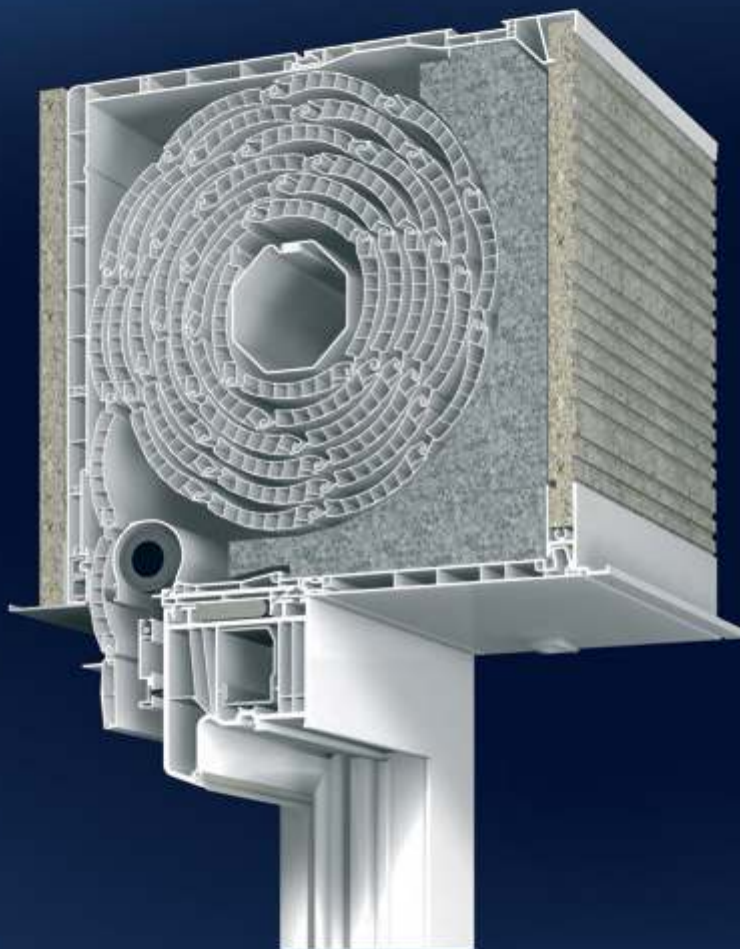

PROtex podžbukna kutija

Sustav roleta

Podžbukna roletna kutija PROtex jamči arhitektonsku jasnoću, bez odricanja od prednosti sustava PROtex. Postavljanje nosača žbuke na kutiju je jednostavno i bez vijaka. Njegova posebna površina i integrirani kutnik za žbuku nude osobito dobro držanje žbuke na njenom nosaču.

PROtex podžbukna kutija

PROtex podžbukna kutija
Bez zaštite od insekata

- 01 Jedinstven sustav adaptera:** Brzo učvršćenje na sve postojeće sustave prozora
- 02 Integrirani utor:** Osobito stabilno ojačanje uz primjenu sidara za učvršćenje
- 03 Kuglični ležaj u bočnom poklopcu:** varijabilan, jednostavan spoj najvažnijih pogona (uključujući elektro-motore) izravno na vanjski zid
- 04 Metalna srednja podjela:** osobito stabilno pričvršćenje u srednjem dijelu (samo veličina 5, ostale s PVC srednjom podjelom)
- 05 Revizijski poklopac:** Pričvršćenje bez vijaka
- 06 Velika četkasta brtva u izlaznom utoru:** Najbolja toplinska izolacija i zaštita od vjetra
- 07 Potpuna zaštita od insekata:** Integrirana četkasta brtva za najvišu toplinsku izolaciju
- 08 Zaštita od insekata:** pričvršćena za bočni poklopac / srednja podjela za visoku sigurnost mrežice
- 09 Veliki L-profil kutije:** Najviša stabilnost kutije
- 10 Nosač žbuke:** Jedinstvena integracija izravno u tijelo kutije za smanjenje širine kutije
- 11 Postavljanje:** Varijabilno ispod žbuke
- 12 Bogatstvo mogućnosti:** Dostupno u svim standardnim i posebnim bojama, kao i sjajnom aluminijskom izgledu Titanium Plus-a / različite veličine