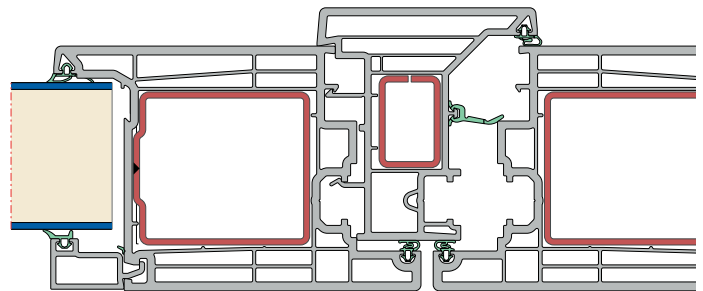

Sustav ulaznih vrata Elegant Infinity 76

deceuninck

Prozori i vrata

Osnovna varijanta sustava ulaznih vrata Elegant sastoji se od krila ojačanog čelikom od 80 mm i okvira od 76 mm s ojačanjem od Forthexa ili čelika. Ova kombinacija osigurava izvrsne karakteristike i maksimalnu fleksibilnost. Sustav se može kombinirati sa svom uobičajenom sigurnosnom opremom i najrazličitijim panel-pločama s dubinom do 60 mm.

www.deceuninck.ba

Sustav ulaznih vrata Elegant Infinity 76

Sustav ulaznih vrata Elegant Infinity 76, prag i krilo
Mjerilo: 1:1

Sustav ulaznih vrata Elegant Infinity 76, okvir i krilo
Mjerilo: 1:2

Sustav ulaznih vrata Elegant Infinity 76, srednji dio štulpa
Mjerilo: 1:2

Tok izotermi

Kalkulacija u skladu s normom ISO 10077-2 s ispunom od 36 mm

TEHNIČKA SVOJSTVA	SUSTAV ULAZNIH VRATA ELEGANT INFINITY 76
Dubina ugradnje okvira / dubina ugradnje krila	76 mm / 80 mm
Dizajn krila	okvir i krilo u zamaknutim ravninama
Debljina unutrašnjeg ruba profila krila	13 mm
Debljina vanjskog ruba profila krila	9 mm
U_g -vrijednost (panel-ploča U_p 0,5 W/m ² K)	0,79 W/m ² K
Moguća debljina ispune u okviru	10 - 55 mm
Moguća debljina ispune u krilu	14 - 59 mm
Lijepljenje stakla	opcijski
Sustav brtvi	okolna udarna brtva krila + zavarljiva srednja brtva u okviru
Okov	Euro utor 16 ili 20 mm / dubina brave 45 mm

- + Ojačani čelik s debljinom stijenke od 2,0 mm: visoka stabilnost i najbolja krutost pri savijanju
- + Čelik u okviru i krilu velikih dimenzija; opcijski izbušen za višestruka zaključavanja i posebne okove namijenjene većoj protuprovalnoj zaštiti u skladu s normom DIN-EN 1627
- + Opcijski kutovi profila ojačani metalnim spojnicama od lijevanog cinka za veću otpornost na deformacije i izuzetno visoku stabilnost
- + Odgovarajuće ojačanje okvira (Forthex ili čelik) za električne otvarače: nije potrebno glodanje