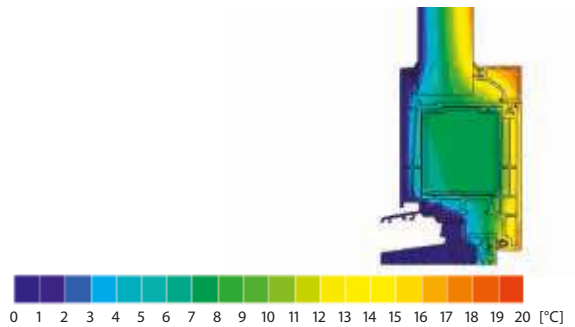

Tok izotermi

Kalkulacija u skladu s normom ISO 10077-2 s ispunom od 36 mm

TEHNIČKA SVOJSTVA	SUSTAV ULAZNIH VRATA ELEGANT INFINITY 76
Dubina ugradnje okvira / dubina ugradnje krila	76 mm / 80 mm
Dizajn krila	okvir i krilo u zamaknutim ravninama
Debljina unutrašnjeg ruba profila krila	13 mm
Debljina vanjskog ruba profila krila	9 mm
U_g -vrijednost (panel-ploča U_p 0,5 W/m ² K)	0,79 W/m ² K
Moguća debljina ispune u okviru	10 - 55 mm
Moguća debljina ispune u krilu	14 - 59 mm
Lijepljenje stakla	opcijski
Sustav brtvi	okolna udarna brtva krila + zavarljiva srednja brtva u okviru
Okov	Euro utor 16 ili 20 mm / dubina brave 45 mm