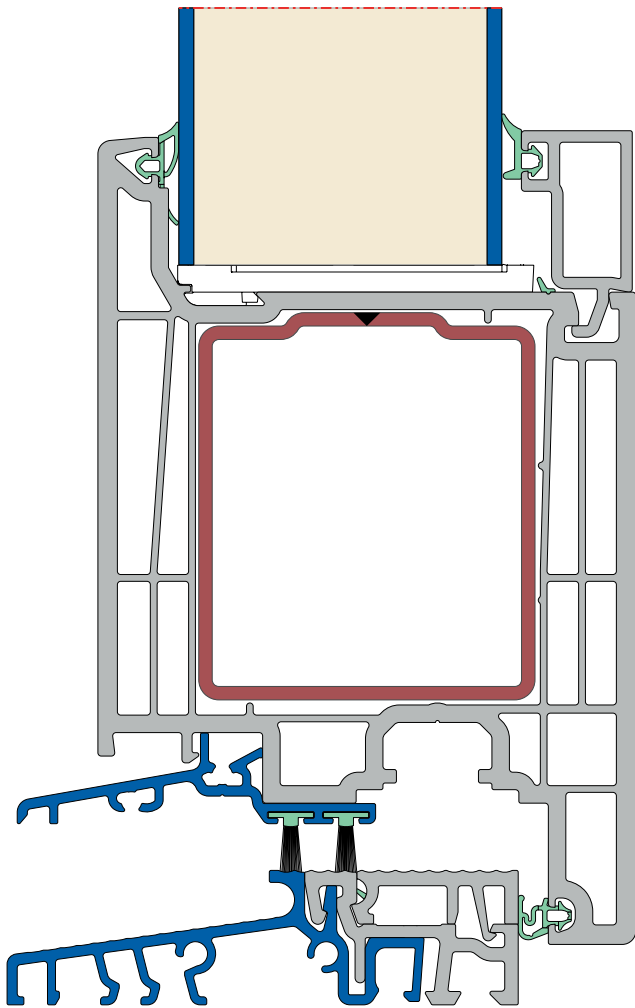

Sustav ulaznih vrata Elegant Infinity 76

deceuninck

Prozori i vrata

Osnovna varijanta sustava ulaznih vrata Elegant sastoji se od krila ojačanog čelikom od 80 mm i okvira od 76 mm s ojačanjem od Forthexa ili čelika. Ova kombinacija osigurava izvrsne karakteristike i maksimalnu fleksibilnost. Sustav se može kombinirati sa svom uobičajenom sigurnosnom opremom i najrazličitijim panel-pločama s dubinom do 60 mm.

www.deceuninck.ba

Sustav ulaznih vrata Elegant Infinity 76

Sustav ulaznih vrata Elegant Infinity 76, prag i krilo
Mjerilo: 1:1

Sustav ulaznih vrata Elegant Infinity 76, okvir i krilo
Mjerilo: 1:2

Sustav ulaznih vrata Elegant Infinity 76, srednji dio štulpa
Mjerilo: 1:2

Tok izotermi

Kalkulacija u skladu s normom ISO 10077-2 s ispunom od 36 mm

TEHNIČKA SVOJSTVA	SUSTAV ULAZNIH VRATA ELEGANT INFINITY 76
Dubina ugradnje okvira / dubina ugradnje krila	76 mm / 80 mm
Dizajn krila	okvir i krilo u zamaknutim ravninama
Debljina unutrašnjeg ruba profila krila	13 mm
Debljina vanjskog ruba profila krila	9 mm
U_g -vrijednost (panel-ploča U_p 0,5 W/m ² K)	0,79 W/m ² K
Moguća debljina ispune u okviru	10 - 55 mm
Moguća debljina ispune u krilu	14 - 59 mm
Lijepljenje stakla	opcijski
Sustav brtvi	okolna udarna brtva krila + zavarljiva srednja brtva u okviru
Okov	Euro utor 16 ili 20 mm / dubina brave 45 mm

- + Ojačani čelik s debljinom stijenke od 2,0 mm: visoka stabilnost i najbolja krutost pri savijanju
- + Čelik u okviru i krilu velikih dimenzija; opcijski izbušen za višestruka zaključavanja i posebne okove namijenjene većoj protuprovalnoj zaštiti u skladu s normom DIN-EN 1627
- + Opcijski kutovi profila ojačani metalnim spojnicama od lijevanog cinka za veću otpornost na deformacije i izuzetno visoku stabilnost
- + Odgovarajuće ojačanje okvira (Forthex ili čelik) za električne otvarače: nije potrebno glodanje