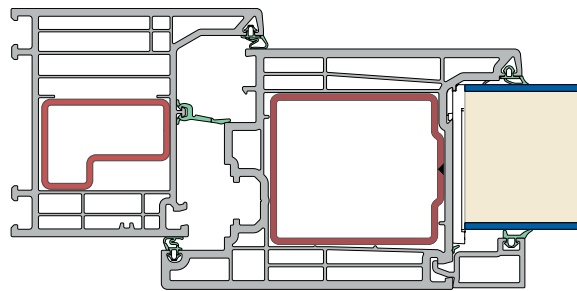

Sustav ulaznih vrata Elegant Infinity 76

deceuninck

Prozori i vrata

Osnovna varijanta sustava ulaznih vrata Elegant sastoji se od krila ojačanog čelikom od 80 mm i okvira od 76 mm s ojačanjem od Forthexa ili čelika. Ova kombinacija osigurava izvrsne karakteristike i maksimalnu fleksibilnost. Sustav se može kombinirati sa svom uobičajenom sigurnosnom opremom i najrazličitijim panel-pločama s dubinom do 60 mm.

www.deceuninck.ba

Sustav ulaznih vrata Elegant Infinity 76

Sustav ulaznih vrata Elegant Infinity 76, prag i krilo
Mjerilo: 1:1

Sustav ulaznih vrata Elegant Infinity 76, okvir i krilo
Mjerilo: 1:2

Sustav ulaznih vrata Elegant Infinity 76, srednji dio štulpa
Mjerilo: 1:2

Tok izotermi

Kalkulacija u skladu s normom ISO 10077-2 s ispunom od 36 mm

TEHNIČKA SVOJSTVA	SUSTAV ULAZNIH VRATA ELEGANT INFINITY 76
Dubina ugradnje okvira / dubina ugradnje krila	76 mm / 80 mm
Dizajn krila	okvir i krilo u zamaknutim ravninama
Debljina unutrašnjeg ruba profila krila	13 mm
Debljina vanjskog ruba profila krila	9 mm
U_g -vrijednost (panel-ploča U_p 0,5 W/m ² K)	0,79 W/m ² K
Moguća debljina ispune u okviru	10 - 55 mm
Moguća debljina ispune u krilu	14 - 59 mm
Lijepljenje stakla	opcijski
Sustav brtvi	okolna udarna brtva krila + zavarljiva srednja brtva u okviru
Okov	Euro utor 16 ili 20 mm / dubina brave 45 mm

- + Ojačani čelik s debljinom stijenke od 2,0 mm: visoka stabilnost i najbolja krutost pri savijanju
- + Čelik u okviru i krilu velikih dimenzija; opcijski izbušen za višestruka zaključavanja i posebne okove namijenjene većoj protuprovalnoj zaštiti u skladu s normom DIN-EN 1627
- + Opcijski kutovi profila ojačani metalnim spojnicama od lijevanog cinka za veću otpornost na deformacije i izuzetno visoku stabilnost
- + Odgovarajuće ojačanje okvira (Forthex ili čelik) za električne otvarače: nije potrebno glodanje